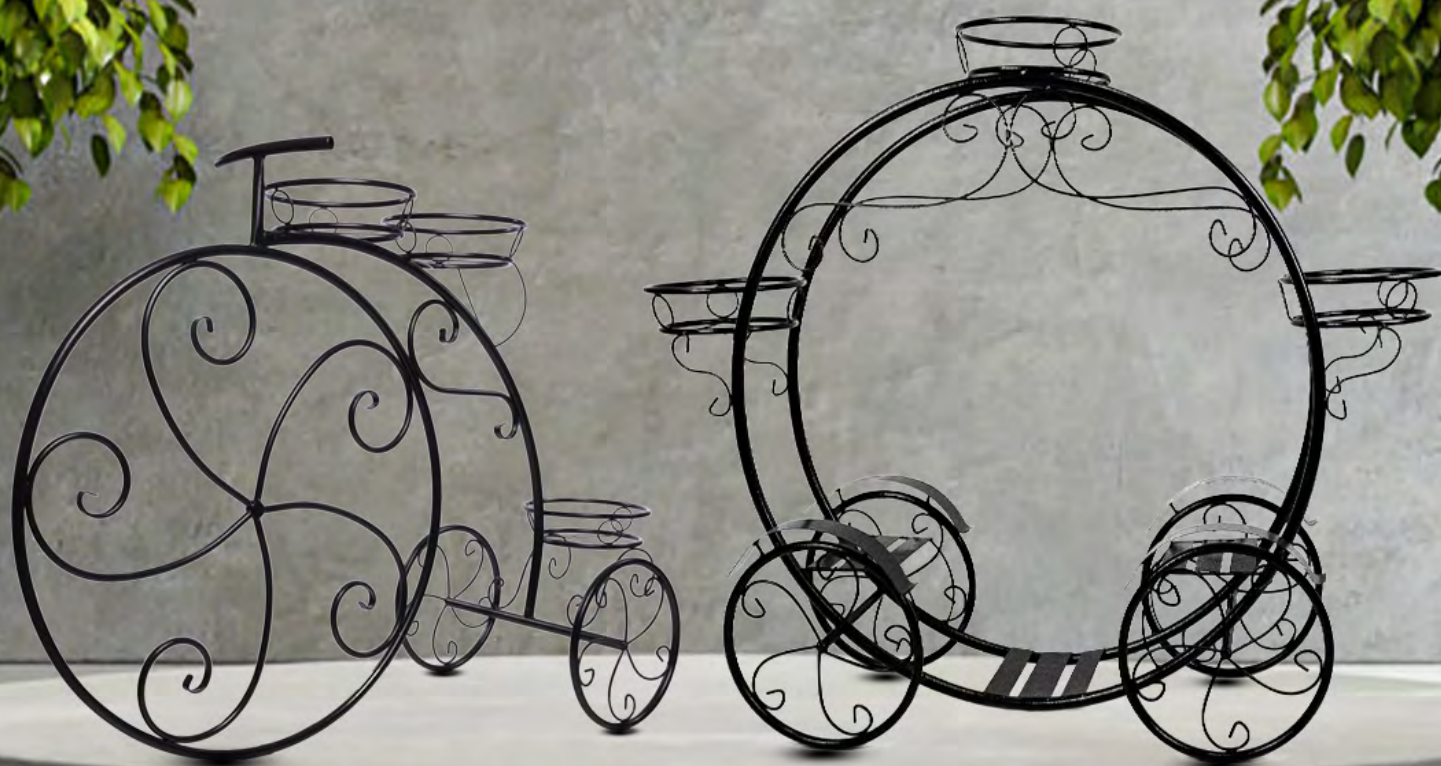

СТУЛ «ЛИРА» шарик
(ВхШхГ – 0,95х0,51х0,4 м)

СТУЛ «ЛИРА» паутинка
(ВхШхГ – 0,95х0,51х0,4 м)

СТУЛ «БАБОЧКА» шарик
(ВхШхГ – 0,96х0,46х0,5 м)

СТУЛ «БАБОЧКА» паутинка
(ВхШхГ – 0,96х0,46х0,5 м)

ЦВЕТОЧНИЦЫ -
ВЕЛОСИПЕД БОЛЬШОЙ (СЛЕВА) И КАРЕТА